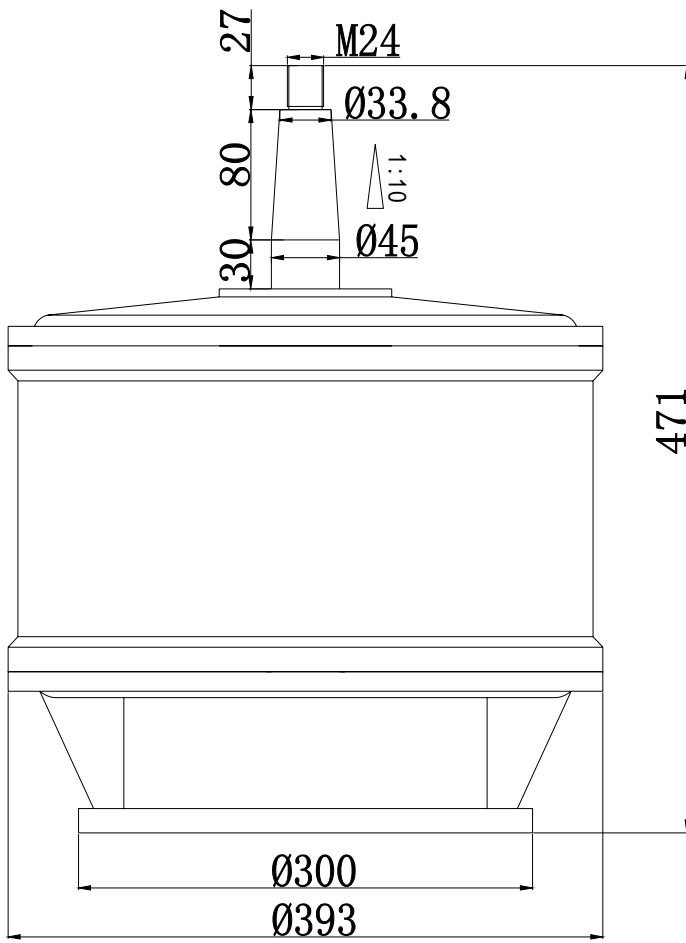

1KW 48V						
Speed (r/min)	10	20	30	40	50	55
No load voltage (V)	14.2	28	42.5	57	71.4	78
Load voltage(V)	9.5	19.2	28.3	37	45.8	49
Output power(W)	40.2	160	352	607	912	1050
Torque (Nm)	107	139	185	228	270	286
Frequency (HZ)	3.8	7.7	11.5	15.3	19.2	21