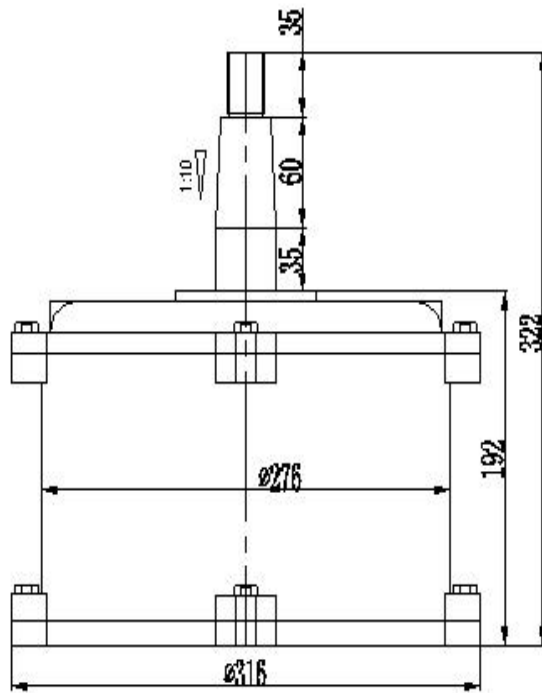

USA Solar & Wind Inc.

Tel: 1-904 513 1418

Tallahassee Florida 32303

Contact: Bruce

Email: usasolar@comcast.net

300 Watt PERMANENT MAGNET GENERATOR 24v

300W 24V					
Speed (r/min)	14	30	47	63	80
No load voltage (V)	9.1	19.6	30.2	40.7	51.26
Load voltage(V)	5.5	11.4	16.6	21	25
Output power(W)	16	68	144	233	320
Torque (Nm)	25	38	51	60.6	66.5
Frequency (HZ)	2.6	5.6	8.6	11.6	14.6