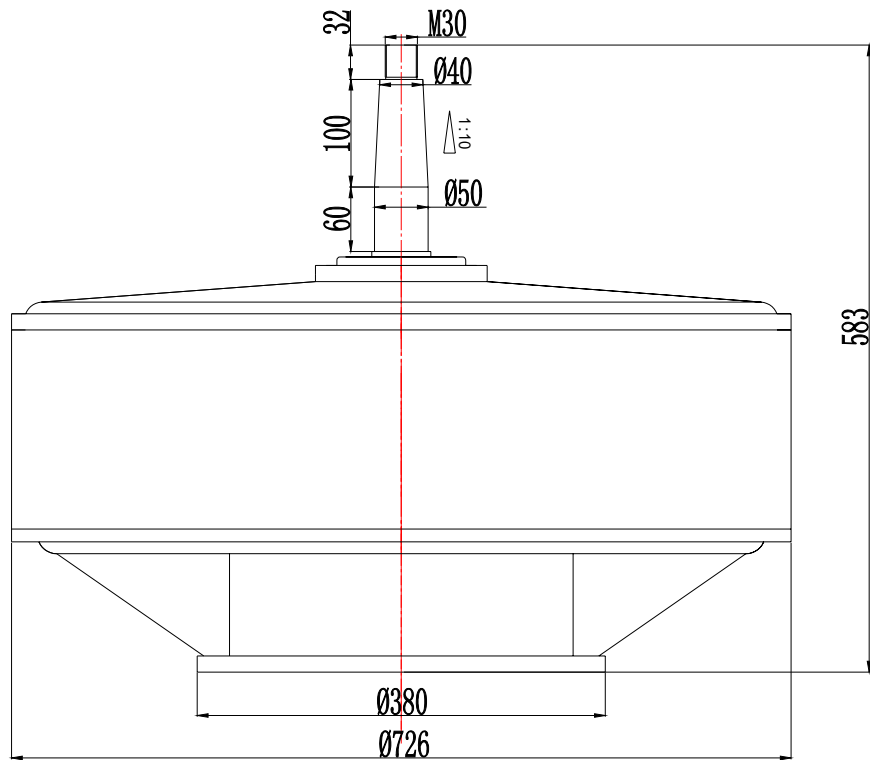

Email: [maggie.han@lewis.net.cn](mailto:maggie.han@lewis.net.cn)

5KW Vertical Axis Wind Generator Dimensions

5KW 220V					
Speed ( r/min)	10	20	30	40	50
No load voltage ( V )	57	114	170	227.4	285
Load voltage(V)	49	97	142	183	220.9
Output power(W)	250	920	2085	3460	5000
Torque (Nm)	239	440	664	827	955
Frequency (HZ)	7.8	15.6	23.6	31.3	39